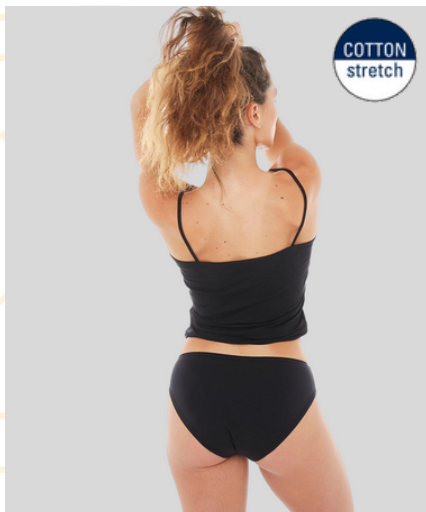

infinitif

PARIS

Legging thermique

Legging thermique effet cuir avec intérieur polaire.
Disponible de la taille S à XL
19890942

Débardeur

Débardeur à bretelle épaisse et confortable.
2 couleurs de la taille S à XL
13860205

Collant pour femme

Collant opaque pour femme fin de haute qualité.
Disponible de la taille T1 à T3 .
19890778

Culotte menstruelle

Culotte menstruelle ultra-absorbante et lavable, anti-fuite.
Disponible de la taille S à XXL.
13890254

Brassière sans couture

Brassière sans couture avec coussinets amovibles.
3 couleurs de la taille S/M à L/XL.
19890154

Chausson doux et chaud

Chausson doux et chaud avec semelle.
2 couleurs de la taille 36/38 à 39/41.
32845034

 Benjamin

infinitif

PARIS

Brassière sans couture

Brassière sans couture et confortable.

Disponible de la taille S/M à L/XL.
19890254

Culotte sans couture

Culotte sans couture et confortable.